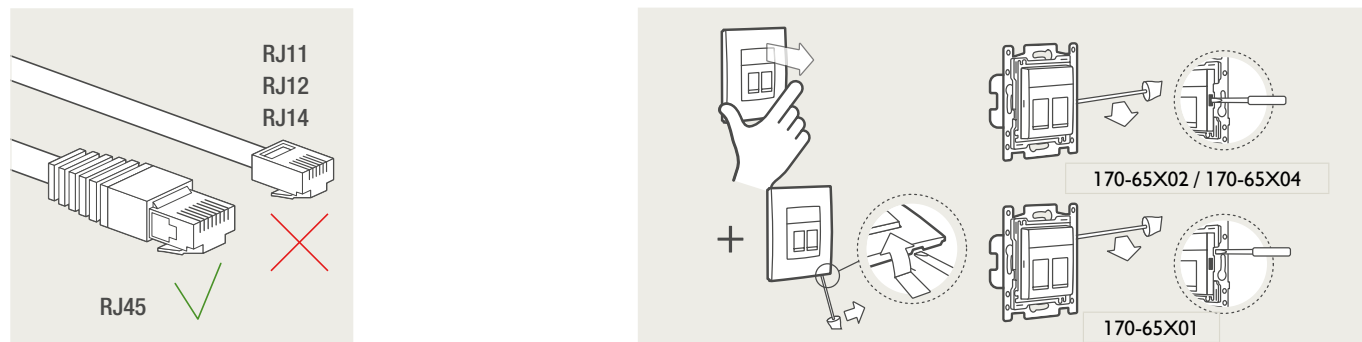

Montage

Connector RJ45 UTP 650-45051 / 650-45061

Montage

- D.1
- D.2
- D.3
- D.4
- D.5
- D.6

Demontage

Connector RJ45 STP 650-45055 / 650-45066

Montage

Demontage