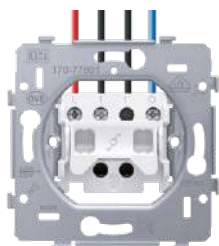

VOORDELEN

Snel en gemakkelijk geïnstalleerd

- alle aansluitklemmen zitten aan de bovenzijde van de sokkel
 - je stript en knipt alle draden eenvoudig op gelijke lengte
 - je hebt meer plaats om de draden te plooiën en het mechanisme in de inbouwdoos te plaatsen
- aansluitschema, schakelsymbool en klemidentificatie in onuitwisbare inkt
- gemakkelijk op de sokkel af te meten ontmantelingslengte
- klauw- en schroefbevestiging
- klemcapaciteit: 2 x 2,5 mm²/klem