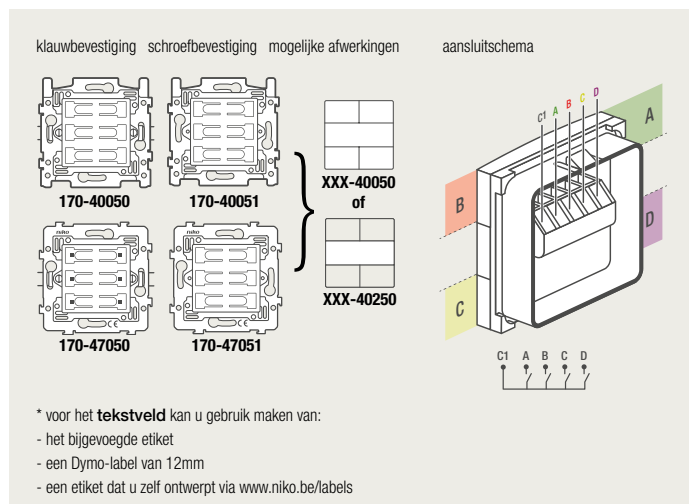

4-voudige potentiaalvrije drukknop zonder led

4-voudige potentiaalvrije drukknop met led

6-voudige potentiaalvrije drukknop zonder led

6-voudige potentiaalvrije drukknop met led

D.1
D.2
D.3
D.4
D.5
D.6

1 lichtkring vanop 2 plaatsen bedienen