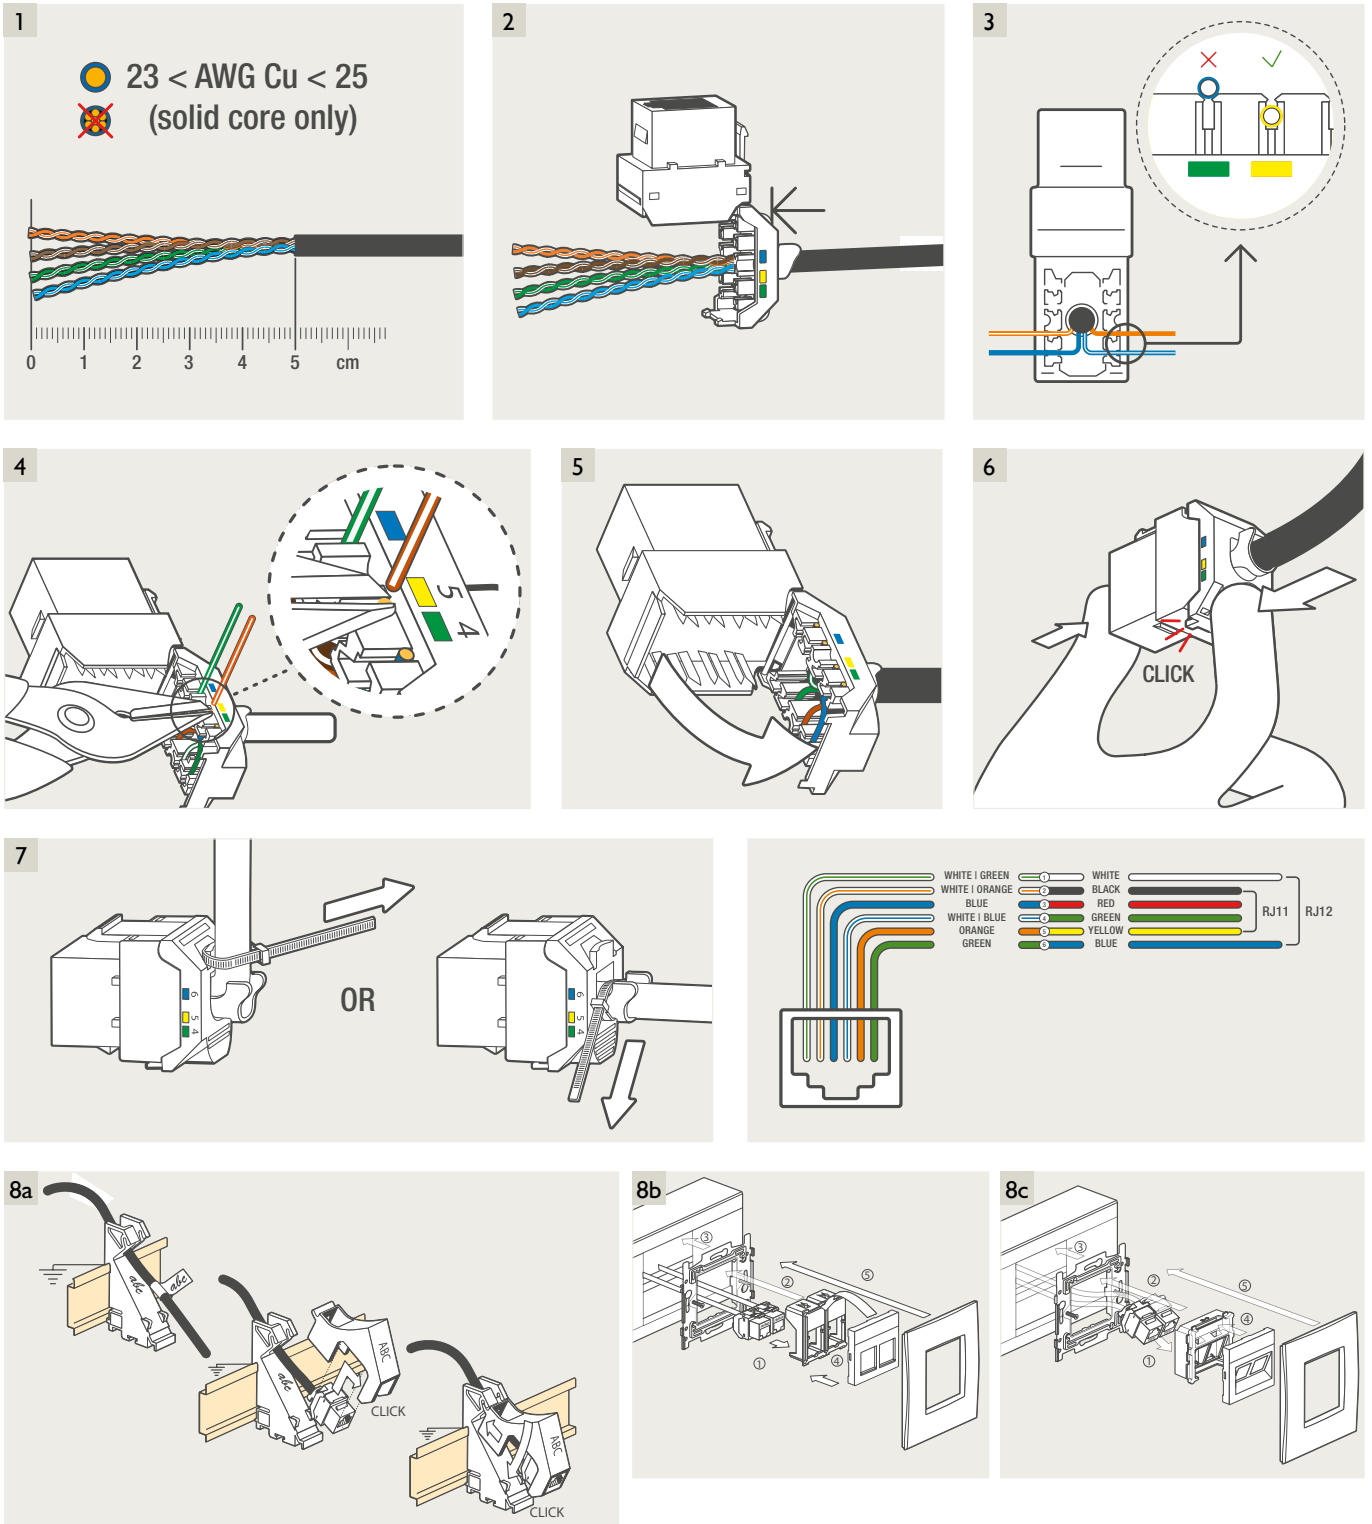

Connector RJ11 650-45013

Montage