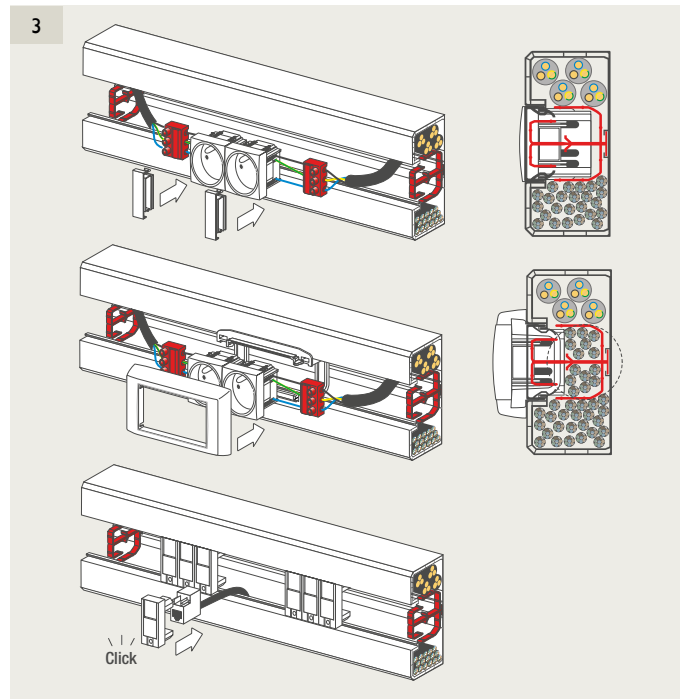

110 x 50 mm	160 x 50 mm
230 Vac 3 x 2,5 mm²	ZONE 1	7	7
	ZONE 2	4	4
UTP ø 6 mm	ZONE 1	21	24
	ZONE 2	12	14
FTP ø 8 mm	ZONE 1	15	16
	ZONE 2	8	7
ZONE 1		1250 mm²	1250 mm²
ZONE 2		662 mm²	662 mm²

3