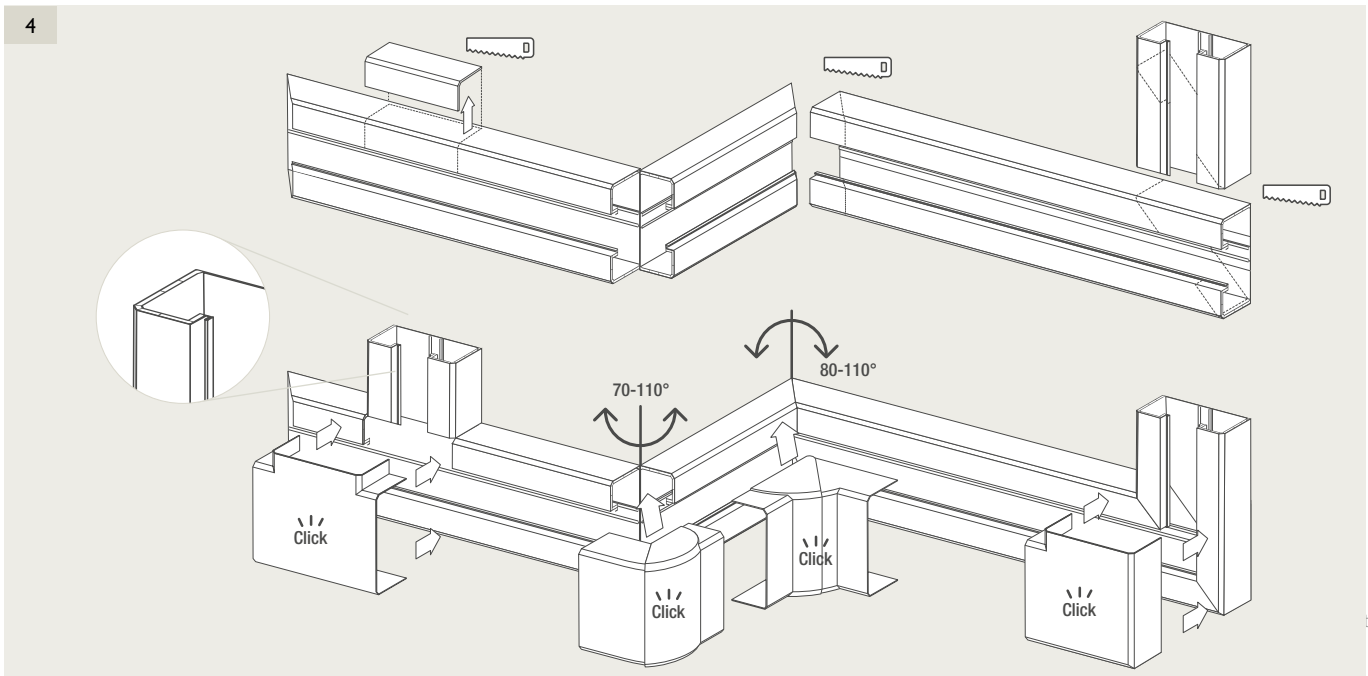

2

		110 x 50 mm	160 x 50 mm
230 Vac 3 x 2,5 mm²	ZONE 1	7	7
	ZONE 2	4	4
UTP ø 6 mm	ZONE 1	21	24
	ZONE 2	12	14
FTP ø 8 mm	ZONE 1	15	16
	ZONE 2	8	7
ZONE 1		1250 mm²	1250 mm²
ZONE 2		662 mm²	662 mm²

3

4

D.1
D.2
D.3
D.4
D.5
D.6