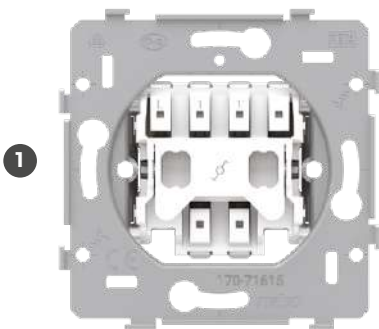

Snelle en eenvoudige montage

- 3 montagestappen
- in de hoogte verstelbare afdekplaat