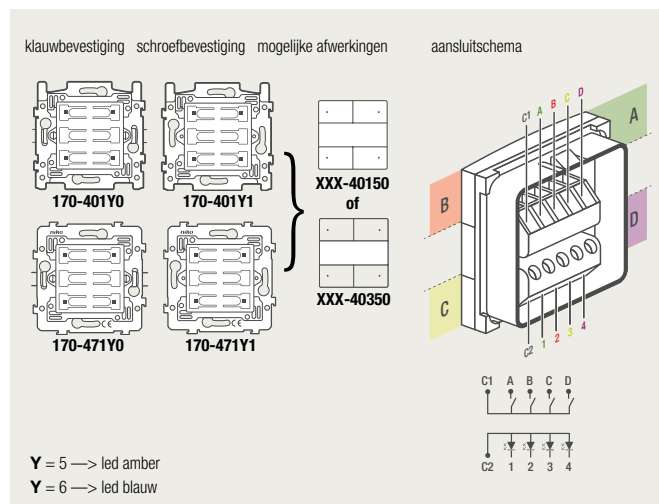

4-voudige potentiaalvrije drukknop zonder led

4-voudige potentiaalvrije drukknop met led

6-voudige potentiaalvrije drukknop zonder led

6-voudige potentiaalvrije drukknop met led

D.1
D.2
D.3
D.4
D.5
D.6

1 lichtkring vanop 2 plaatsen bedienen