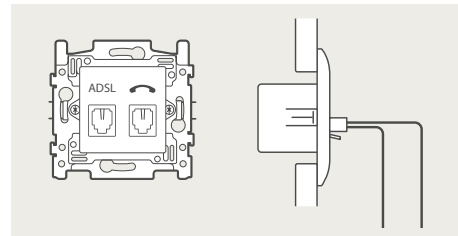

ADSL-splitter

Vroeger

Nu

Technische kenmerken Niko ADSL-splitter

- Conform de specificaties voor het Proximus telefoonnetwerk
- In overeenstemming met de ETSI-standaard TS101952-1-5, optie B
- Conform de specificaties voor het Franse ADSL-netwerk
- CE-gekeurd
- EN60950-1
- Geschikt voor de volgende ADSL-generaties: ADSL, ADSL2, ADSL2+ en VDSL2 (standaard ITU G.6.993.2). Niet geschikt voor o.a. ISDN, SDL, SHDL.
- Een goede werking kan niet meer gegarandeerd worden wanneer de splitter gebruikt wordt in combinatie met andere ADSL-filters die niet aan de ET-SI-standaard TS101952-1-5, optie B voldoen.

Bedrading en montage

170-79090 / 170-79091 / 100-69090 / 101-69090 / 101-69092

Gereedschap