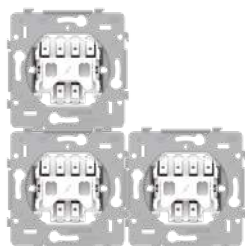

VOORDELEN

Snel en gemakkelijk geïnstalleerd

- alle aansluitklemmen zitten aan de bovenzijde van de sokkel
 - je stript en knipt alle draden eenvoudig op gelijke lengte
 - je hebt meer plaats om de draden te plooiën en het mechanisme in de inbouwdoos te plaatsen
- aansluitschema, schakelsymbool en klemidentificatie in onuitwisbare inkt
- gemakkelijk op de sokkel af te meten ontmantelingslengte
- klauw- en schroefbevestiging
- klemcapaciteit: 2 x 2,5 mm²/klem